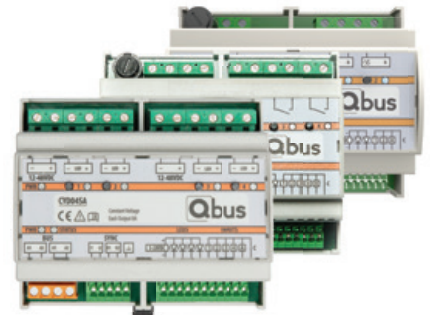

LIGHT YOUR HOME! SLIMME LICHT- STURING MET KWALITEITSVOLLE LEDSTRIPS

ACTIES

01/03/21 t.e.m.
14/05/21 bij
uw groothandel

MADE IN BELGIUM

1 Slimme lichtsturing aan voordelige prijs!

ART. CODE LIGHTSA2021

Set van 3 modules: REL04SA, DIM02SA en CVD04SA

- **De slimme teleruptor – REL04SA:**
  Vierkanaals schakelmodule met 4x16A geschakelde potentiaalvrije uitgangen en 5 ingangen
- **De slimme ledstrip dimmer – CVD04SA:**
  Vierkanaals hoogfrequente dimmer voor ledstrips (monochroom & RGBW) met constante spanning van 12, 24-48V
- **Universele dimmer – DIM02SA:** Tweekanaals dimmer voor halogeenlampen, elektronische en klassieke transfo's, gloeilampen, dimbare spaarlampen en 230V LEDs

Alle modules kunnen zowel Stand-Alone als in combinatie met een controller (Qbus Full) gebruikt worden.