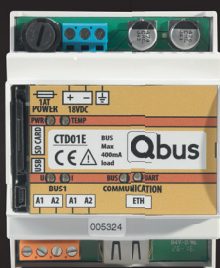

ACTIE!
van 22/02 t.e.m.
31/04/18 bij uw
groothandel

PROMOTIE CONNECTED HOME

(art. code CTDREL2018)

1 x CTD01E + 1 x REL04SA + QBUS POLO

De slimme centrale Qbus controller, het hart van een Full Qbus installatie.

Minicontroller met netwerkpoort voor programmering, bediening en visualisatie via gratis Qbus Cloud.

De slimme teleruptor.

Schakelmodule voor verlichting, screen, ventilatie ...

Bediening met standaard drukknoppen mogelijk.