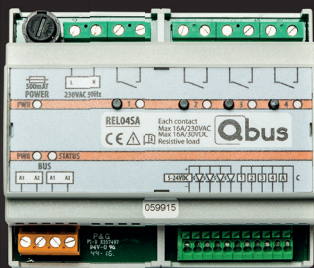

ACTIE!
van 22/02 t.e.m.
31/04/18 bij uw
groothandel

PROMOTIE CONNECTED HOME

(art. code CTDREL2018)

1 x CTD01E + 1 x REL04SA + QBUS POLO

De slimme centrale Qbus controller, het hart van een Full Qbus installatie.

Minicontroller met netwerkpoort voor programmering, bediening en visualisatie via gratis Qbus Cloud.

De slimme teleruptor.

Schakelmodule voor verlichting, screen, ventilatie ...

Bediening met standaard drukknoppen mogelijk.